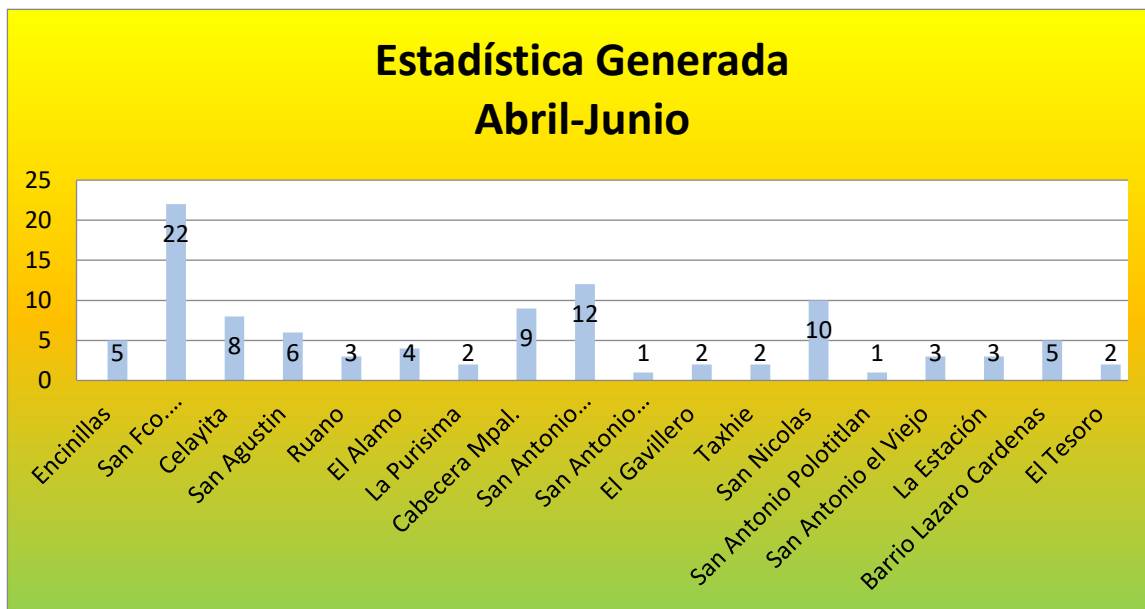

95	BENEFICIARIO95	AVES DE CORRAL	San Nicolas de los Cerritos, Polotitlán
96	BENEFICIARIO96	AVES DE CORRAL	San Nicolas de los Cerritos, Polotitlán
97	BENEFICIARIO97	AVES DE CORRAL	San Nicolas de los Cerritos, Polotitlán
98	BENEFICIARIO98	AVES DE CORRAL	San Nicolas de los Cerritos, Polotitlán
99	BENEFICIARIO99	AVES DE CORRAL	San Nicolas de los Cerritos, Polotitlán
100	BENEFICIARIO100	AVES DE CORRAL	San Nicolas de los Cerritos, Polotitlán

DATOS

COMUNIDADES	Beneficiarios
Encinillas	5
San Fco. Acazuchitlaltongo	22
Celayita	8
San Agustin	6